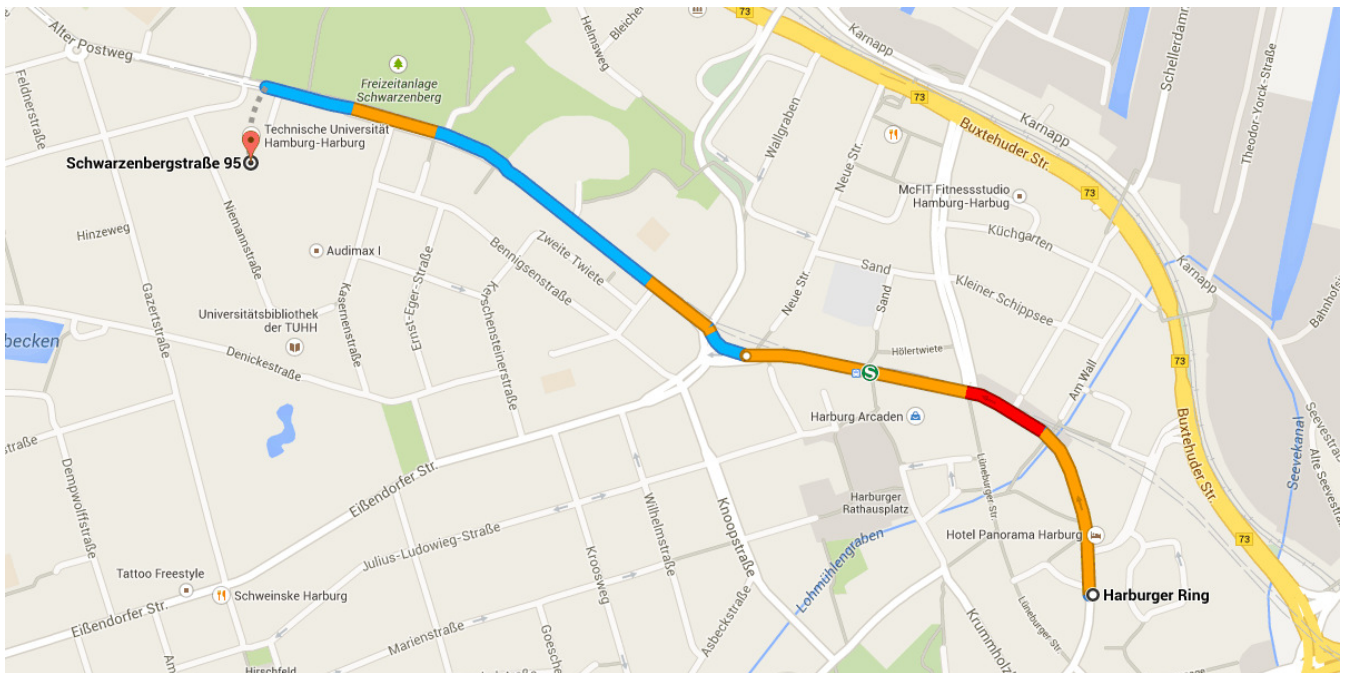

Mit dem Auto 1,3 km, 3 Min.

Route von Harburger Ring nach Schwarzenbergstraße 95

○ Harburger Ring

1. Auf Harburger Ring nach Norden Richtung Amalienstraße starten

600 m

2. Rechts abbiegen auf Schwarzenbergstraße

700 m

⊙ Schwarzenbergstraße 95

21075 Hamburg

Die Route dient nur zu Planungszwecken. Es ist möglich, dass die Verkehrsverhältnisse aufgrund von Baustellen, Verkehr, Wetter oder anderen Ereignissen von den in der Karte dargestellten Suchergebnissen abweichen können. Sie sollten daher Ihre Route entsprechend planen. Sie müssen alle Zeichen oder Hinweise bezüglich Ihrer Route beachten.