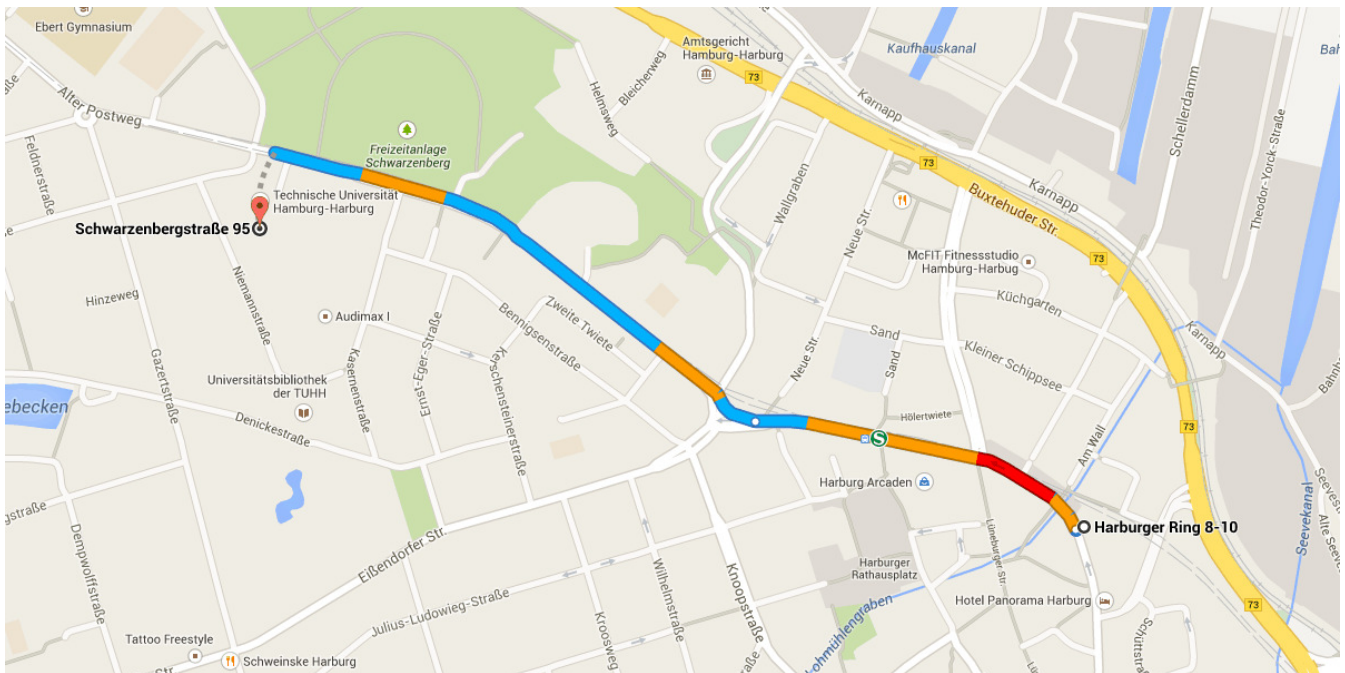

Mit dem Auto 2,0 km, 4 Min.

Route von Heimfelder Straße 123 nach Schwarzenbergstraße 95

○ Heimfelder Straße 123

21075 Hamburg

1. Auf Heimfelder Straße nach Osten Richtung Hans-Dewitz-Ring starten

1,6 km

2. Weiter auf Alter Postweg

400 m

3. Weiter auf Schwarzenbergstraße

28 m

⊙ Schwarzenbergstraße 95

21075 Hamburg

Die Route dient nur zu Planungszwecken. Es ist möglich, dass die Verkehrsverhältnisse aufgrund von Baustellen, Verkehr, Wetter oder anderen Ereignissen von den in der Karte dargestellten Suchergebnissen abweichen können. Sie sollten daher Ihre Route entsprechend planen. Sie müssen alle Zeichen oder Hinweise bezüglich Ihrer Route beachten.