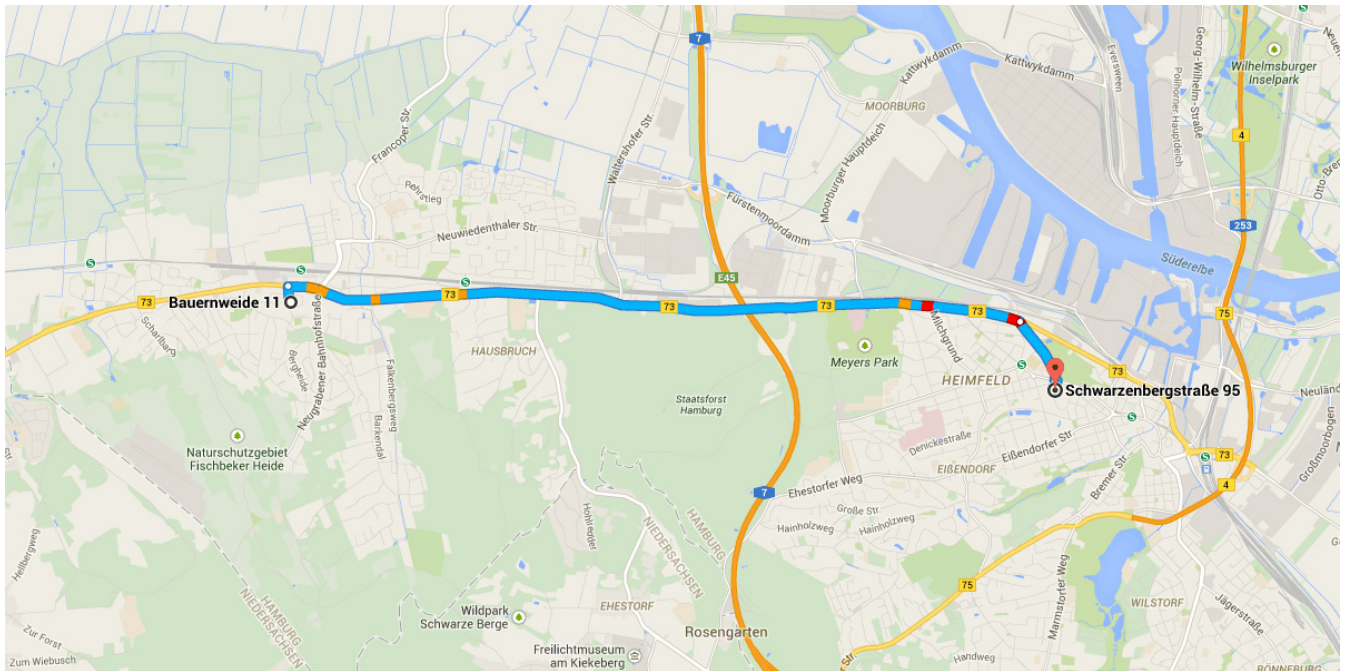

Mit dem Auto 8,5 km, 12 Min.

Route von **Bauernweide 11** nach **Schwarzenbergstraße 95**

○ Bauernweide 11

21149 Hamburg

1. Auf **Bauernweide** nach Norden Richtung **Alte Weiden** starten

170 m

2. 2. Abzweigung **rechts** nehmen, um auf **Cuxhavener Straße/B73** zu wechseln

i Weiter auf B73

7,5 km

3. **Rechts** abbiegen auf **Bissingstraße**

700 m

4. **Links** abbiegen auf **Schwarzenbergstraße**

28 m

◎ Schwarzenbergstraße 95

21075 Hamburg

Die Route dient nur zu Planungszwecken. Es ist möglich, dass die Verkehrsverhältnisse aufgrund von Baustellen, Verkehr, Wetter oder anderen Ereignissen von den in der Karte dargestellten Suchergebnissen abweichen können. Sie sollten daher Ihre Route entsprechend planen. Sie müssen alle Zeichen oder Hinweise bezüglich Ihrer Route beachten.

Kartendaten © 2014 GeoBasis-DE/BKG (©2009), Google